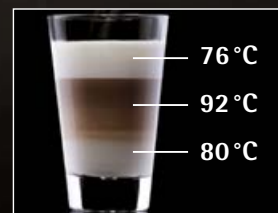

laRhea

cino grande premium **V+**

State of the Art

Attribute für große Versprechen, die gehalten werden!
Das ganze CoffeeShop-Menü und mehr über eine sanfte 7" TouchScreen-Führung für ein ansprechendes und zeitgemäßes Bedienerlebnis, einer immensen